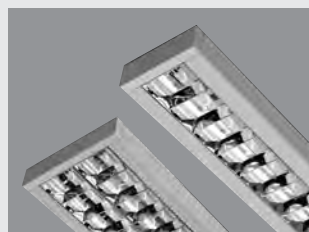

Leuchten-Beschrieb	Artikel-Nr.	Bestückung Watt	Masse in mm (L x B x H)	Preis in Schweizer Franken Brutto
Feuchtraumleuchte MONSUN T8 direkt breit strahlend, mit gespritzter Prismenwanne aus PMMA, Schutzklasse I, mit Deckenbefestigung in Schnapptechnik (V2A), Gehäuse aus glasfaserverstärktem Polyester mit V2A-Verschlüssen. Schutzart IP65	129.7	1 x 18W EVG	667 x 84 x 102	176.00
	131.7	1 x 36W EVG	1277 x 84 x 102	150.80
	133.7	2 x 36W EVG	1277 x 130 x 110	185.00
	135.7	1 x 58W EVG	1577 x 84 x 102	158.80
	137.7	2 x 58W EVG	1577 x 130 x 110	210.00
Feuchtraumleuchte MONSUN T5 mit EVG QTi-Technologie, direkt breit strahlend, mit gespritzter Prismenwanne aus PMMA, Schutzklasse I, mit Deckenbefestigung in Schnapptechnik (V2A), Gehäuse aus glasfaserverstärktem Polyester mit V2A-Verschlüssen. Schutzart IP65	230.7	1 x 28/54W	1277 x 84 x 102	215.00
	232.7	1 x 35/49/80W	1577 x 84 x 102	223.00
	234.7	2 x 28/54W	1577 x 130 x 110	270.00
	236.7	2 x 35/49W	1577 x 130 x 110	270.00
Wannen-Anbauleuchte mit opaler Wanne kantig, tiefgezogen, Oberteil aus Stahlblech, weiss lackiert, mit einseitigen Riegelverschlüssen. Schutzart IP40	260.7	1 x 18W EVG	650 x 103 x 111	138.00
	261.7	1 x 36W EVG	1250 x 103 x 111	153.00
	265.7	1 x 58W EVG	1550 x 103 x 111	194.00
Wannen-Anbauleuchte EUROPLEX, mit opaler Wanne und abgerundeten Kanten, aus PMMA, Oberteil aus Stahlblech, weiss lackiert. Schutzart IP40	161.7	1 x 36W EVG	1270 x 92 x 99	130.50
	165.7	1 x 58W EVG	1570 x 92 x 99	138.30
Anbauleuchte COMFIT-PLUS T8, Gehäuse aus Stahlblech weiss RAL 9010 thermolackiert, direktstrahlend, Abdeckung nach unten mit Spiegelraster aus Aluminium, matt eloxiert, BAP60, werkzeuglos aus- und abhängbar. Schutzart IP20	181.7	1 x 36W EVG	1248 x 210 x 87	319.80
	183.7	2 x 36W EVG	1248 x 210 x 87	396.80
	185.7	1 x 58W EVG	1548 x 210 x 87	358.80
	187.7	2 x 58W EVG	1548 x 210 x 87	434.80
Anbauleuchte COMFIT-M T5 mit EVG QTi-Technologie, Gehäuse RAL 9010 thermolackiert, direktstrahlend, Abdeckung nach unten mit Spiegelraster aus Aluminium, hochglänzend, BAP65, werkzeuglos aus- und abhängbar. Schutzart IP20	280.7	1 x 28/54W	1207 x 145 x 58	378.00
	282.7	1 x 35/49/80W	1507 x 145 x 58	409.00
	284.7	2 x 28/54W	1207 x 229 x 58	471.00
	286.7	2 x 35/49W	1507 x 229 x 58	502.00
Einbauleuchte COMFIT-PLUS T8, Gehäuse aus Stahlblech weiss RAL 9010 thermolackiert, direktstrahlend, Abdeckung nach unten mit Spiegelraster aus Aluminium, matt eloxiert, BAP60, werkzeuglos aus- und abhängbar. Schutzart IP20	481.7	1 x 36W EVG	1247 x 182 x 105	335.00
	485.7	1 x 58W EVG	1547 x 182 x 105	371.00
	488	Befestigungsbügel Klemmbereich 18–33 mm		15.00
	489	Befestigungsbügel Klemmbereich 31–50 mm Deckenausschnitt LW 36W = 1234 x 171 mm LW 58W = 1534 x 171 mm		15.00