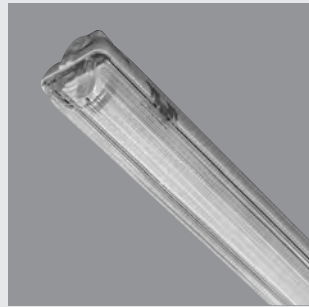

Leuchten-Beschrieb	Artikel-Nr.	Bestückung Watt	Masse in mm (L x B x H)	Preis in Schweizer Franken Brutto
Feuchtraumleuchte MONSUN T8 direkt breit strahlend, mit gespritzter Prismenwanne aus PMMA, Schutzklasse I, mit Deckenbefestigung in Schnapptechnik (V2A), Gehäuse aus glasfaserverstärktem Polyester mit V2A-Verschlüssen. Schutzart IP65	129.7	1 x 18W EVG	667 x 84 x 102	176.00
	131.7	1 x 36W EVG	1277 x 84 x 102	150.80
	133.7	2 x 36W EVG	1277 x 130 x 110	185.00
	135.7	1 x 58W EVG	1577 x 84 x 102	158.80
	137.7	2 x 58W EVG	1577 x 130 x 110	210.00
Feuchtraumleuchte MONSUN T5 mit EVG QTi-Technologie, direkt breit strahlend, mit gespritzter Prismenwanne aus PMMA, Schutzklasse I, mit Deckenbefestigung in Schnapptechnik (V2A), Gehäuse aus glasfaserverstärktem Polyester mit V2A-Verschlüssen. Schutzart IP65	230.7	1 x 28/54W	1277 x 84 x 102	215.00
	232.7	1 x 35/49/80W	1577 x 84 x 102	223.00
	234.7	2 x 28/54W	1577 x 130 x 110	270.00
	236.7	2 x 35/49W	1577 x 130 x 110	270.00
Wannen-Anbauleuchte mit opaler Wanne kantig, tiefgezogen, Oberteil aus Stahlblech, weiss lackiert, mit einseitigen Riegelverschlüssen. Schutzart IP40	260.7	1 x 18W EVG	650 x 103 x 111	138.00
	261.7	1 x 36W EVG	1250 x 103 x 111	153.00
	265.7	1 x 58W EVG	1550 x 103 x 111	194.00
Wannen-Anbauleuchte EUROPLEX, mit opaler Wanne und abgerundeten Kanten, aus PMMA, Oberteil aus Stahlblech, weiss lackiert. Schutzart IP40	161.7	1 x 36W EVG	1270 x 92 x 99	130.50
	165.7	1 x 58W EVG	1570 x 92 x 99	138.30
Anbauleuchte COMFIT-PLUS T8, Gehäuse aus Stahlblech weiss RAL 9010 thermolackiert, direktstrahlend, Abdeckung nach unten mit Spiegelraster aus Aluminium, matt eloxiert, BAP60, werkzeuglos aus- und abhängbar. Schutzart IP20	181.7	1 x 36W EVG	1248 x 210 x 87	319.80
	183.7	2 x 36W EVG	1248 x 210 x 87	396.80
	185.7	1 x 58W EVG	1548 x 210 x 87	358.80
	187.7	2 x 58W EVG	1548 x 210 x 87	434.80
Anbauleuchte COMFIT-M T5 mit EVG QTi-Technologie, Gehäuse RAL 9010 thermolackiert, direktstrahlend, Abdeckung nach unten mit Spiegelraster aus Aluminium, hochglänzend, BAP65, werkzeuglos aus- und abhängbar. Schutzart IP20	280.7	1 x 28/54W	1207 x 145 x 58	378.00
	282.7	1 x 35/49/80W	1507 x 145 x 58	409.00
	284.7	2 x 28/54W	1207 x 229 x 58	471.00
	286.7	2 x 35/49W	1507 x 229 x 58	502.00
Einbauleuchte COMFIT-PLUS T8, Gehäuse aus Stahlblech weiss RAL 9010 thermolackiert, direktstrahlend, Abdeckung nach unten mit Spiegelraster aus Aluminium, matt eloxiert, BAP60, werkzeuglos aus- und abhängbar. Schutzart IP20	481.7	1 x 36W EVG	1247 x 182 x 105	335.00
	485.7	1 x 58W EVG	1547 x 182 x 105	371.00
	488	Befestigungsbügel Klemmbereich 18–33 mm		15.00
	489	Befestigungsbügel Klemmbereich 31–50 mm Deckenausschnitt LW 36W = 1234 x 171 mm LW 58W = 1534 x 171 mm		15.00