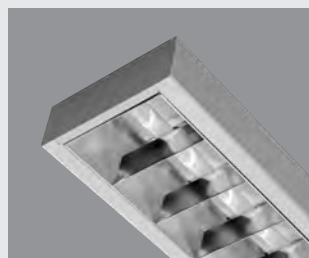

Leuchten-Beschrieb	Artikel-Nr.	Bestückung Watt	Masse in mm (L x B x H)	Preis in Schweizer Franken Brutto
Feuchtraumleuchte MONSUN T8 direkt breit strahlend, mit gespritzter Prismenwanne aus PMMA, Schutzklasse I, mit Deckenbefestigung in Schnapptechnik (V2A), Gehäuse aus glasfaserverstärktem Polyester mit V2A-Verschlüssen. Schutzart IP65	129.7	1 x 18W EVG	667 x 84 x 102	176.00
	131.7	1 x 36W EVG	1277 x 84 x 102	150.80
	133.7	2 x 36W EVG	1277 x 130 x 110	185.00
	135.7	1 x 58W EVG	1577 x 84 x 102	158.80
	137.7	2 x 58W EVG	1577 x 130 x 110	210.00
Feuchtraumleuchte MONSUN T5 mit EVG QTi-Technologie, direkt breit strahlend, mit gespritzter Prismenwanne aus PMMA, Schutzklasse I, mit Deckenbefestigung in Schnapptechnik (V2A), Gehäuse aus glasfaserverstärktem Polyester mit V2A-Verschlüssen. Schutzart IP65	230.7	1 x 28/54W	1277 x 84 x 102	215.00
	232.7	1 x 35/49/80W	1577 x 84 x 102	223.00
	234.7	2 x 28/54W	1577 x 130 x 110	270.00
	236.7	2 x 35/49W	1577 x 130 x 110	270.00
Wannen-Anbauleuchte mit opaler Wanne kantig, tiefgezogen, Oberteil aus Stahlblech, weiss lackiert, mit einseitigen Riegelverschlüssen. Schutzart IP40	260.7	1 x 18W EVG	650 x 103 x 111	138.00
	261.7	1 x 36W EVG	1250 x 103 x 111	153.00
	265.7	1 x 58W EVG	1550 x 103 x 111	194.00
Wannen-Anbauleuchte EUROPLEX, mit opaler Wanne und abgerundeten Kanten, aus PMMA, Oberteil aus Stahlblech, weiss lackiert. Schutzart IP40	161.7	1 x 36W EVG	1270 x 92 x 99	130.50
	165.7	1 x 58W EVG	1570 x 92 x 99	138.30
Anbauleuchte COMFIT-PLUS T8, Gehäuse aus Stahlblech weiss RAL 9010 thermolackiert, direktstrahlend, Abdeckung nach unten mit Spiegelraster aus Aluminium, matt eloxiert, BAP60, werkzeuglos aus- und abhängbar. Schutzart IP20	181.7	1 x 36W EVG	1248 x 210 x 87	319.80
	183.7	2 x 36W EVG	1248 x 210 x 87	396.80
	185.7	1 x 58W EVG	1548 x 210 x 87	358.80
	187.7	2 x 58W EVG	1548 x 210 x 87	434.80
Anbauleuchte COMFIT-M T5 mit EVG QTi-Technologie, Gehäuse RAL 9010 thermolackiert, direktstrahlend, Abdeckung nach unten mit Spiegelraster aus Aluminium, hochglänzend, BAP65, werkzeuglos aus- und abhängbar. Schutzart IP20	280.7	1 x 28/54W	1207 x 145 x 58	378.00
	282.7	1 x 35/49/80W	1507 x 145 x 58	409.00
	284.7	2 x 28/54W	1207 x 229 x 58	471.00
	286.7	2 x 35/49W	1507 x 229 x 58	502.00
Einbauleuchte COMFIT-PLUS T8, Gehäuse aus Stahlblech weiss RAL 9010 thermolackiert, direktstrahlend, Abdeckung nach unten mit Spiegelraster aus Aluminium, matt eloxiert, BAP60, werkzeuglos aus- und abhängbar. Schutzart IP20	481.7	1 x 36W EVG	1247 x 182 x 105	335.00
	485.7	1 x 58W EVG	1547 x 182 x 105	371.00
	488	Befestigungsbügel Klemmbereich 18–33 mm		15.00
	489	Befestigungsbügel Klemmbereich 31–50 mm Deckenausschnitt LW 36W = 1234 x 171 mm LW 58W = 1534 x 171 mm		15.00